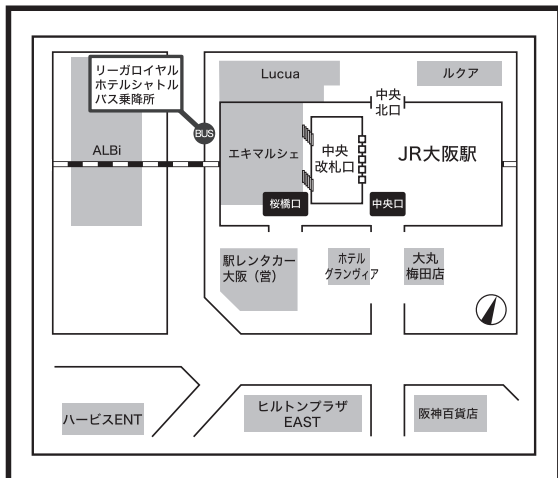

## 日本各地から（飛行機・新幹線）

## 大阪周辺から（電車・バス）

# 交通のご案内

**リーガロイヤルホテル大阪シャトルバス**

■運行日時：毎日7：45～22：15  
 ＊10：00～21：00（6分間隔） ＊7：45～10：00及び21：00～22：15（15分間隔）

JR大阪駅 所要時間：約10分～15分 リーガロイヤルホテル大阪

駐車場について  
 有料1時間：510円