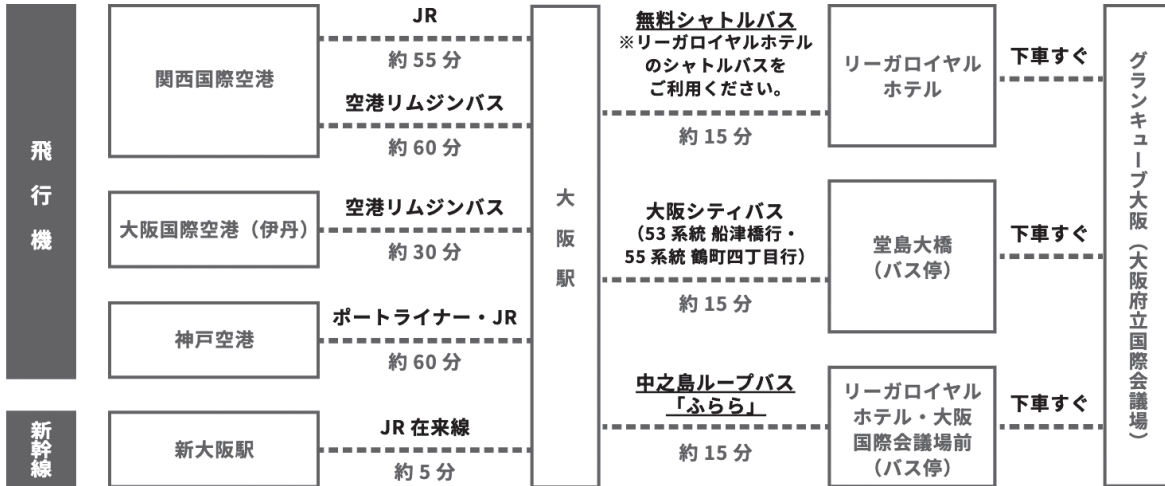

# 交通のご案内

## 日本各地から（飛行機・新幹線）

# 交通のご案内

**リーガロイヤルホテル大阪シャトルバス**

■運行日時：毎日7：45～22：15  
 ＊10：00～21：00（6分間隔） ＊7：45～10：00及び21：00～22：15（15分間隔）

JR大阪駅 所要時間：約10分～15分 リーガロイヤルホテル大阪

駐車場について  
 有料1時間：510円