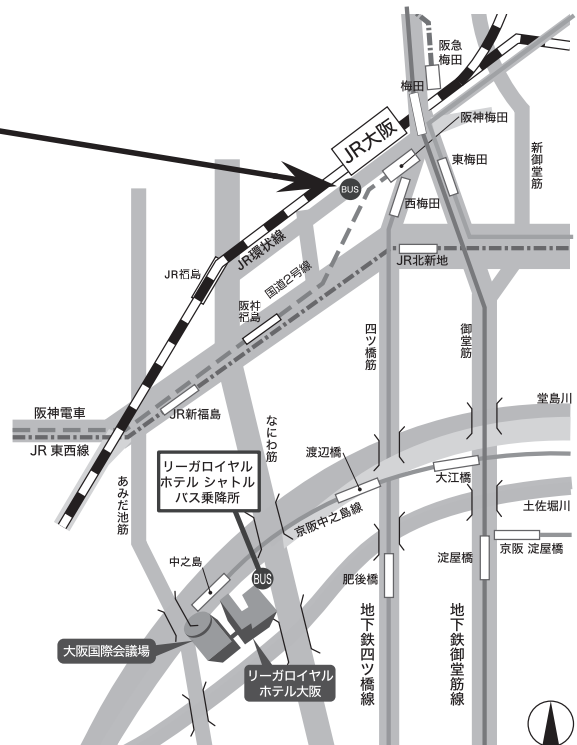

## 日本各地から（飛行機・新幹線）

## 大阪周辺から（電車・バス）

# 交通のご案内

**リーガロイヤルホテル大阪シャトルバス**

■運行日時：毎日7：45～22：15  
 ＊10：00～21：00（6分間隔） ＊7：45～10：00及び21：00～22：15（15分間隔）

JR大阪駅 所要時間：約10分～15分 リーガロイヤルホテル大阪

駐車場について  
 有料1時間：510円