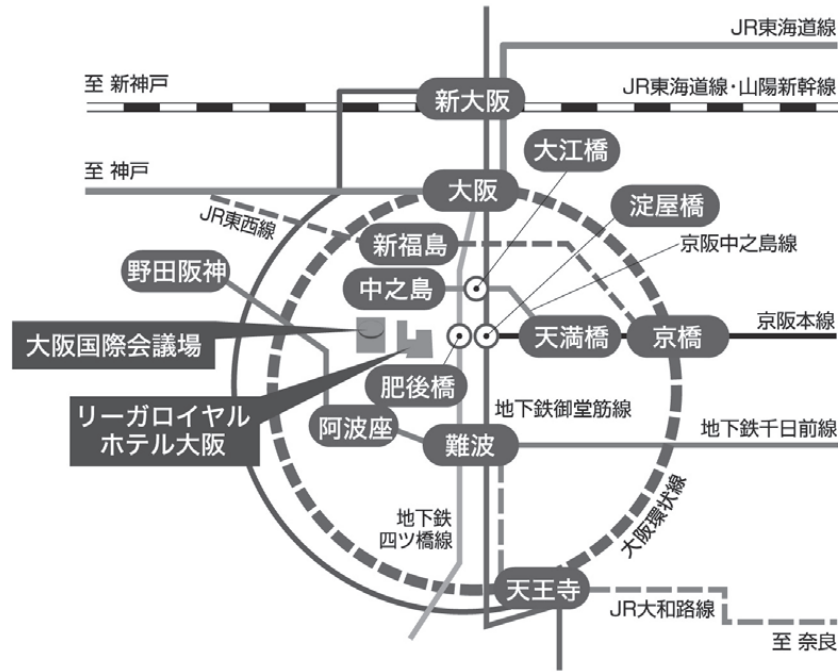

# 交通のご案内

## 日本各地から（飛行機・新幹線）

## 大阪周辺から（電車・バス）

# 交通のご案内

**リーガロイヤルホテル大阪シャトルバス**

■運行日時：毎日7：45～22：15  
 ＊10：00～21：00（6分間隔） ＊7：45～10：00及び21：00～22：15（15分間隔）

JR大阪駅 所要時間：約10分～15分 リーガロイヤルホテル大阪

駐車場について  
 有料1時間：510円