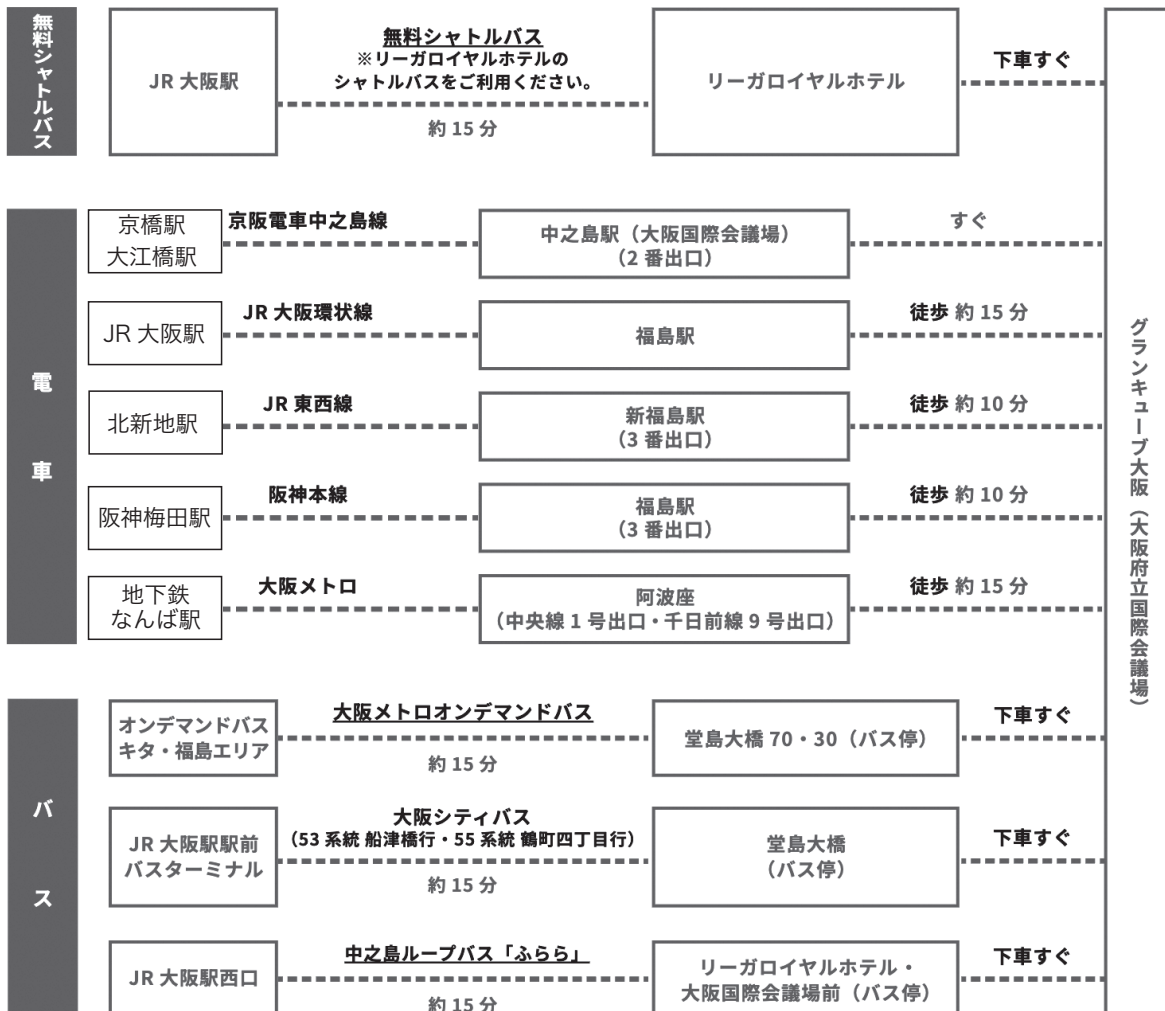

# 交通のご案内

## 日本各地から（飛行機・新幹線）

## 大阪周辺から（電車・バス）

# 交通のご案内

**リーガロイヤルホテル大阪シャトルバス**

■運行日時：毎日7：45～22：15  
 ＊10：00～21：00（6分間隔） ＊7：45～10：00及び21：00～22：15（15分間隔）

JR大阪駅 所要時間：約10分～15分 リーガロイヤルホテル大阪

駐車場について  
 有料1時間：510円