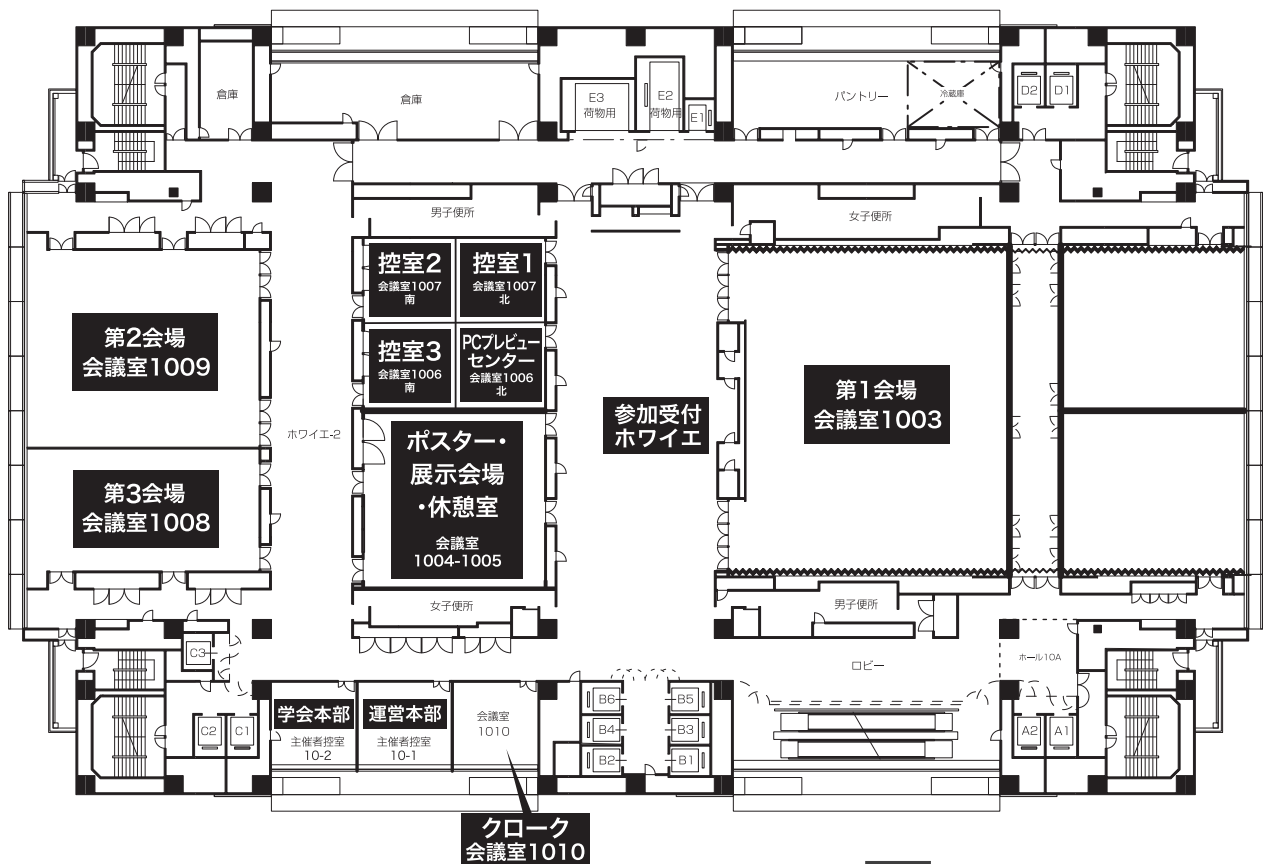

会場のご案内

第39回 腎移植・血管外科研究会

■大阪国際会議場

10F

■リーガロイヤルホテル 懇親会会場 (山楽)

2F